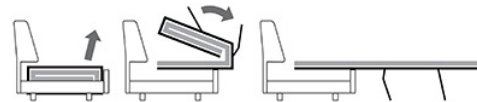

TURIN a set of furniture for rest

«Турин» ММ-191

набор мебели для отдыха

механизм тройного разложения, матрас 50 мм
Mechanism of triple decomposition, mattress 50 mm

Диван / Sofa
ММ-191-02Р
В1940 x Н1080 x Т1030
спальное место / sleeping place
1860 x 1000

Кресло / Armchair
ММ-191-01
В1020 x Н1080 x Т900

Стол журнальный «Турин»
/ Coffee table Turin
ММ-191-04
В950 x Н500 x Т700