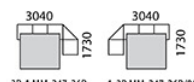

Wenge

VISCOUNT a set of furniture for rest

«ВИКОНТ» ММ-247

набор мебели для отдыха

Варианты исполнения угловых диванов
Production versions of corner sofa

механизм тройного разложения, матрас 50 мм
Mechanism of triple decomposition, mattress 50 mm

Диван / Sofa
ММ-247-03Р
В2260 x Н760 x Т1000
спальное место
/ sleeping place
1860 x 1500

Диван / Sofa
ММ-247-02Р
В1760 x Н760 x Т1000
спальное место
/ sleeping place
1860 x 800

Кресло / Armchair
ММ-247-01
В1200 x Н760 x Т1000