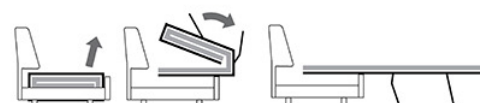

Wenge

VISCOUNT a set of furniture for rest

«ВИКОНТ» ММ-247

набор мебели для отдыха

Варианты исполнения угловых диванов
Production versions of corner sofa

механизм тройного разложения, матрас 50 мм
Mechanism of triple decomposition, mattress 50 mm

Диван / Sofa
ММ-247-03Р
В2260 x Н760 x Т1000
спальное место
/ sleeping place
1860 x 1500

Диван / Sofa
ММ-247-02Р
В1760 x Н760 x Т1000
спальное место
/ sleeping place
1860 x 800

Кресло / Armchair
ММ-247-01
В1200 x Н760 x Т1000