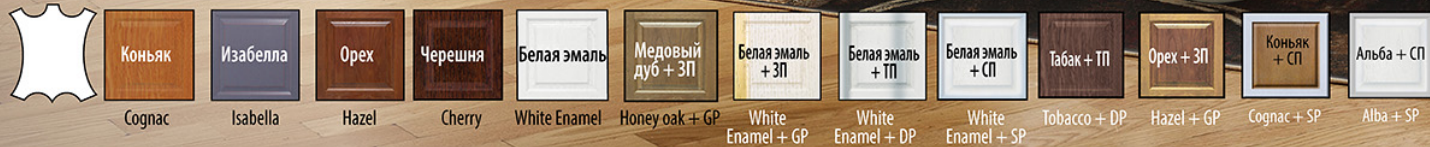

MILAN-2 a set of furniture for rest

«Милан-2» ММ-94

набор мебели для отдыха

Варианты исполнения угловых диванов Production versions of corner sofa