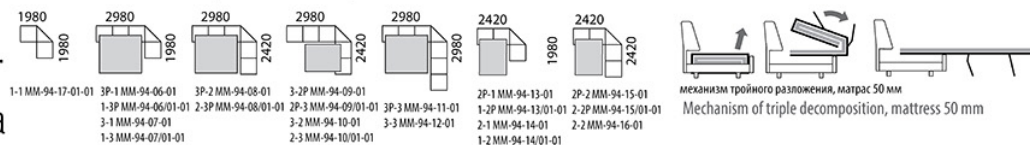

Диван / Sofa ММ-94-03/01Р
В2020 x Н920 x Т1000
спальное место / sleeping place
1400 x 1860
Диван / Sofa ММ-94-03/01
В2020 x Н920 x Т1000
Диван / Sofa ММ-94-02/01Р
спальное место / sleeping place
800 x 1860

Диван / Sofa ММ-94-02/01
В1490 x Н920 x Т1000
Кресло / Armchair ММ-94-01/01
В1030 x Н920 x Т1000
Стол журнальный «Амадей»
/ Coffee table Amadeus
ММ-95-05
В1224 x Н466 x Т564