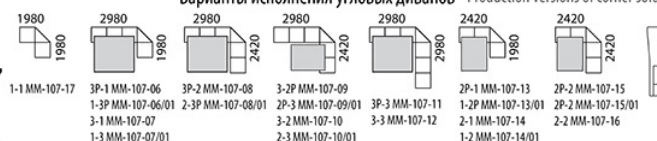

ЭНЕРГИЯ ЛЕСА

ЭНЕРГОСМЕБЕЛЬ

тел.: +7 (495) 379-75-91
energosomebel.ru

SALISBURY a set of furniture for rest

«Солсбери» ММ-107

набор мебели для отдыха

Диван / Sofa ММ-107-03Р
В2020 x Н920 x Т1000
спальное место / sleeping place
1400 x 1860
Диван / Sofa ММ-107-02Р
В1490 x Н920 x Т1000
спальное место / sleeping place
800 x 1860

Диван / Sofa ММ-107-02
В1490 x Н920 x Т1000
Кресло / Armchair ММ-107-01
В1030 x Н920 x Т1000
Стол журнальный
«Амадей» / Coffee table Amadeus
ММ-95-05
В710 x Н466 x Т710