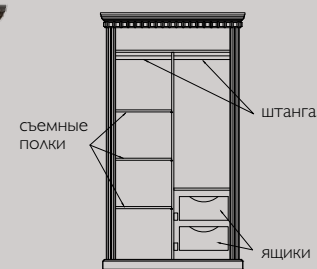

Банкетка «Грация»
пр. ВМФ-6270
H450 x L425 x B425

Банкетка «Грация-1»
пр. ВМФ-6271
(с ящиком)
H450 x L425 x B425

Шкаф «Грация-06»
пр. ВМФ-6266
H2000 x L720 x B623

Шкаф «Грация-04» (с зеркалом)
пр. ВМФ-6264
H2000 x L720 x B623

Шкаф «Грация-11» (с раздвижными дверями)
пр. ВМФ-6272
H2000 x L1131 x B623

Вешалка «Грация-03»
пр. ВМФ-6263
H2000 x L800 x B468

Вешалка «Грация-05»
пр. ВМФ-6265
H2000 x L1351 x B468

Вешалка «Грация-010»
пр. ВМФ-6260
H2000 x L1351 x B468