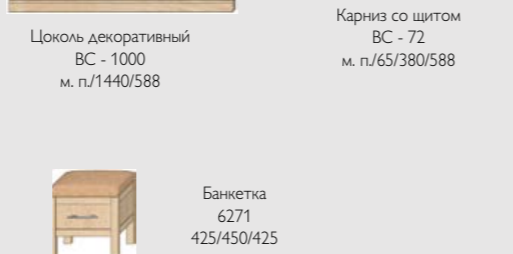

МОДУЛИ ПРИХОЖЕЙ