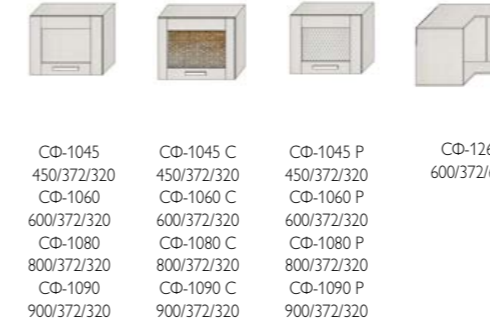

ШКАФЫ НАВЕСНЫЕ (высота 372 мм)